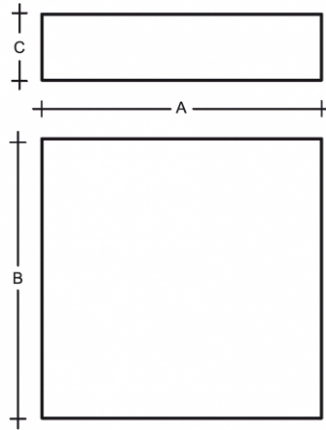

### IZAR B MAX IB.L11.1500M.91

**Typ:** stropní svítidlo

**Stínítko:** akrylátové sklo

**Těleso svítidla:** ocelový plech bíle lakovaný

W	K	Světelný tok modulu lm	Světelný tok svítidla lm	A (mm)	B (mm)	C (mm)	Hmotnost (g)
282	3000	41750	35070	1500	1500	180	87000

**Světelný tok svítidla:** 35070 lm

**A:** 1500 mm

**B:** 1500 mm

**C:** 180 mm

**Hmotnost:** 87000 g

Lucis IB.L11.1500M.1 IZAR B MAX LED / LDC (Polar)

Luminaire: Lucis IB.L11.1500M.1 IZAR B MAX LED  
Lamps: 1 x LED 0384